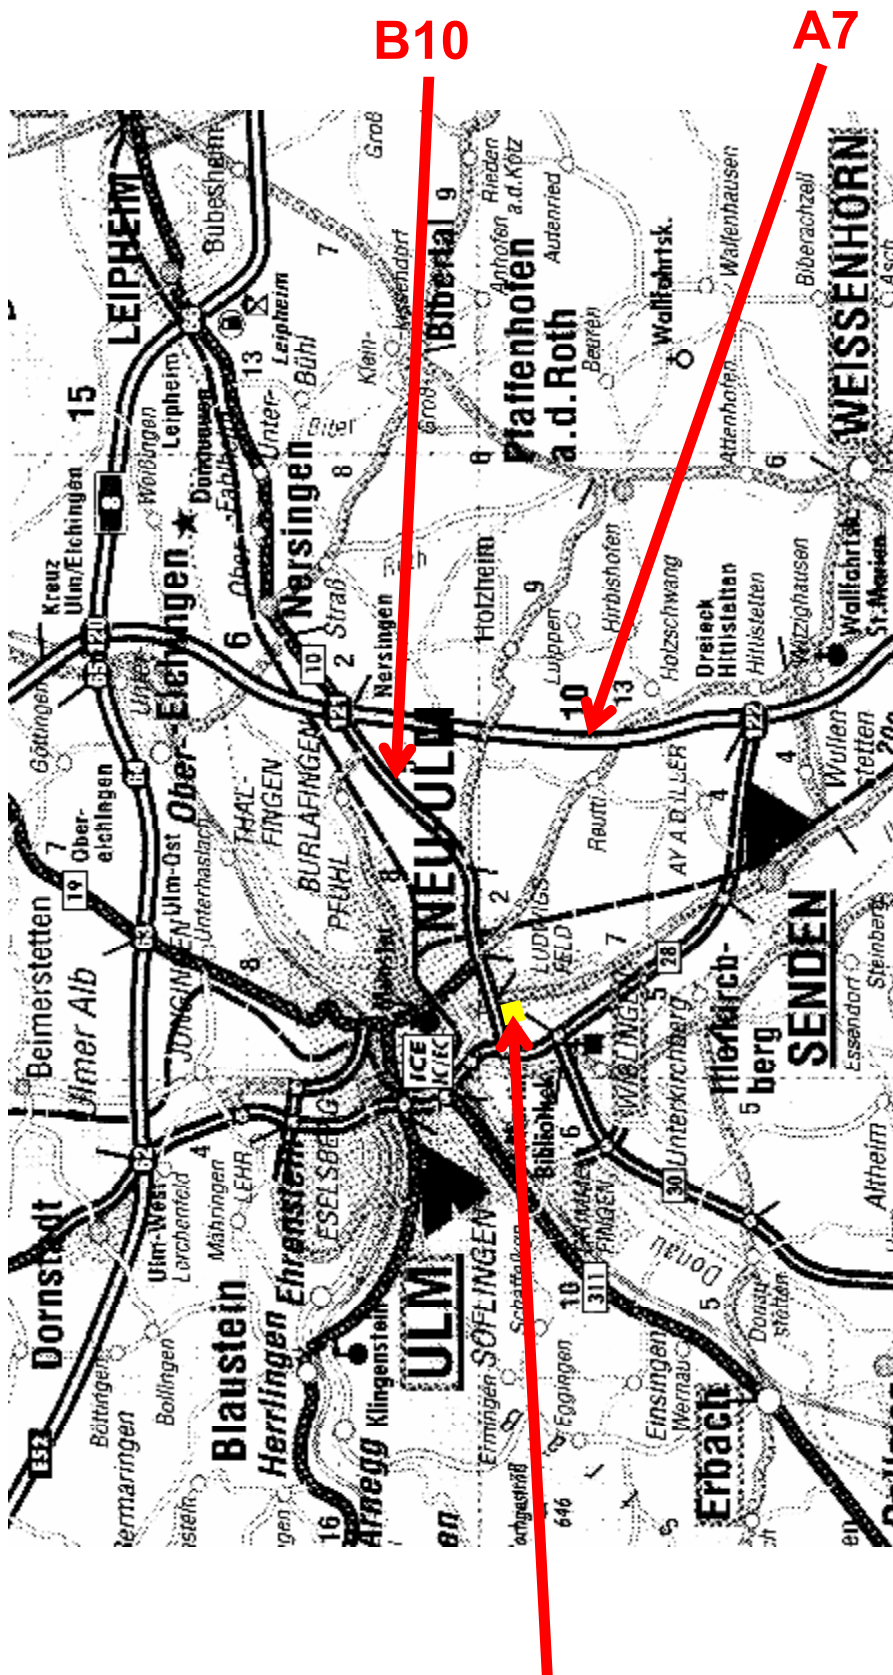

Volksfestplatz Neu-Ulm